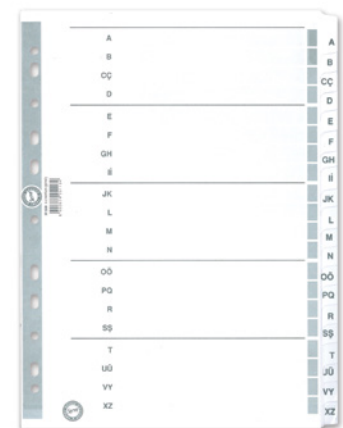

SV-5328
A4 / A-Z ALPHABETIC / TRANSPARENT